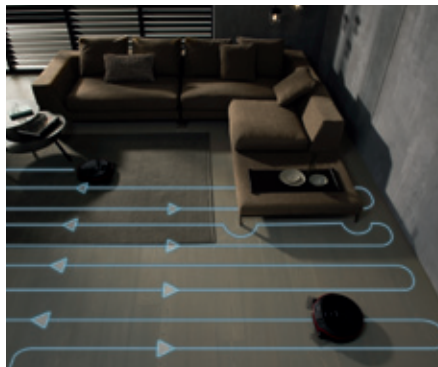

Miele

Perfektion seit 120 Jahren.

Miele. Immer Besser.

SERIES 120

SCOUT RX2
120 TAGE
GELD-ZURÜCK-GARANTIE*

Miele Scout RX2

- Erstklassige Staubaufnahme dank Quattro Cleaning Power
- Systematische Reinigung durch 3D Smart Navigation
- Besonders lange Akkulaufzeit – Non-Stop bis zu 120 min¹⁾
- Der AirClean Plus Filter sorgt für besonders saubere Raumluft
- Die flache Bauform ermöglicht eine mühelose Reinigung schwer zugänglicher Bereiche
- Komfortable Bedienung mit MobileControl
- Verschlüsselte Live-Bildübertragung auf ein mobiles Endgerät mit Home Vision²⁾

ab € 729,-*

Quattro Cleaning Power

Das 4-stufige Reinigungssystem sorgt für perfekte Staubaufnahme. Die ein-schwenkbaren Seitenbürsten reinigen Ecken und Randbereiche zuverlässig. Die Bürstenwalze, zwei Saugöffnungen und der saugstarke Motor sorgen für eine erstklassige Staubaufnahme auf Teppich und Hartboden.

3D Smart Navigation

Intelligente Navigation: Durch die einzigartige Kombination aus Kameras, Sensoren, Elektronik und Software navigiert der Scout RX2 systematisch durch die Räume. Möbel und Hindernisse werden problemlos erkannt und präzise um-steuert.

MobileControl

Der Scout RX2 kann mittels App bequem mit einem Smartphone oder Tablet von Zuhause und unterwegs bedient werden. Über die Home Vision Funktion²⁾ kann das Kamerabild des Scout RX2 per verschlüsselter Live-Übertragung direkt an ein mobiles Endgerät gesendet werden.