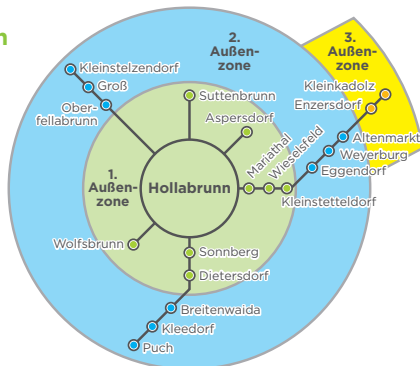

Es gilt der Tarif des Verkehrsverbund Ost-Region (VOR). Für Fahrgäste mit einer gültigen VOR-Zeitkarte (Wochen-, Monats- oder Jahreskarte/KlimaTicket) für die gewünschte Strecke wird kein Aufschlag verrechnet. Die Jugendtickets sind auf dem AST nicht gültig. Kinder unter 6 Jahren fahren gratis. Senior:innen und Kinder bis 15 Jahre können den Ermäßigungstarif nutzen.

AST bestellen

Fahrten mit dem AST müssen bis spätestens 30 Minuten vor der geplanten Abfahrt telefonisch unter der Nummer **0800 22 23 22** bestellt werden.

Folgende Angaben sind dabei erforderlich:

- Name und Telefonnummer
- Start und Ziel der Fahrt
- gewünschte Abfahrtszeit
- Anzahl der Fahrgäste

Die Rückfahrt kann gleich mitbestellt werden. Das Zusteigen ohne Anmeldung ist nicht möglich. Bitte warten Sie bei der Sammelstelle bis zu 10 Minuten, sollte das AST einmal verspätet eintreffen.

Preise

	Hollabrunn Stadttarif AST-1	Hollabrunn Stadt - AST-2	Hollabrunn Stadt - AST-3
Vollpreis	€ 1,90	€ 2,50	€ 3,70
Kinder (6-15 J.)	€ 1,00	€ 1,30	€ 1,90
Senior:innen	€ 1,10*	€ 1,50*	€ 2,20*

* Senior:innenausweis erforderlich

Die Umlandgemeinden

Neben den Sammelstellen innerhalb Hollabrunns bedient das AST in den Zeiten ohne Bedienung durch den Bus auch die Orte im Umland:

Sammelstellen

1. 1 Gewerbering
2. 2 Znaimer Straße 62
3. 3 Asperndorferstraße
4. 4 Gschmeidlerstraße
5. 5 Otmargasse
6. 6 Lothringerplatz
7. 7 Mühlgasse/HLW
8. 8 Brunnthalgasse HEZ
9. 9 Gschmeidlerstraße 5
10. 10 Krankenhaus
11. 11 Koliskopplatz
12. 12 Bahnhof
13. 13 Hauptplatz
14. 14 Elsa-Brandström-Straße
15. 15 Kirchenplatz
16. 16 Hauptstraße (Magersdorf)
17. 17 Dechant-Pfeifer-G. (Magersdorf)
18. 17a Magersdorf Gaisberggasse
19. 18 Schweizerstraße
20. 19 Neugasse
21. 20 Berufsschule Fleischer
22. 21 HTL
23. 22 Waldweg
24. 23 Friedhof
25. 24 Gymnasium
26. 25 Jahnstraße
27. 26 Aignergasse
28. 27 Birkenweg
29. 28 Johannesgasse
30. 29 Romanofskygasse
31. 30 Gilleisstraße/Sapanovgasse
32. 31 Dr.-Kutscher-Gasse
33. 32 E.-Stradal-Straße
34. 33 Raschala
35. 34 Landesberufsschule

08.00 - 17.00
Alle 30 Minuten

08.15 - 16.45
Alle 30 Minuten