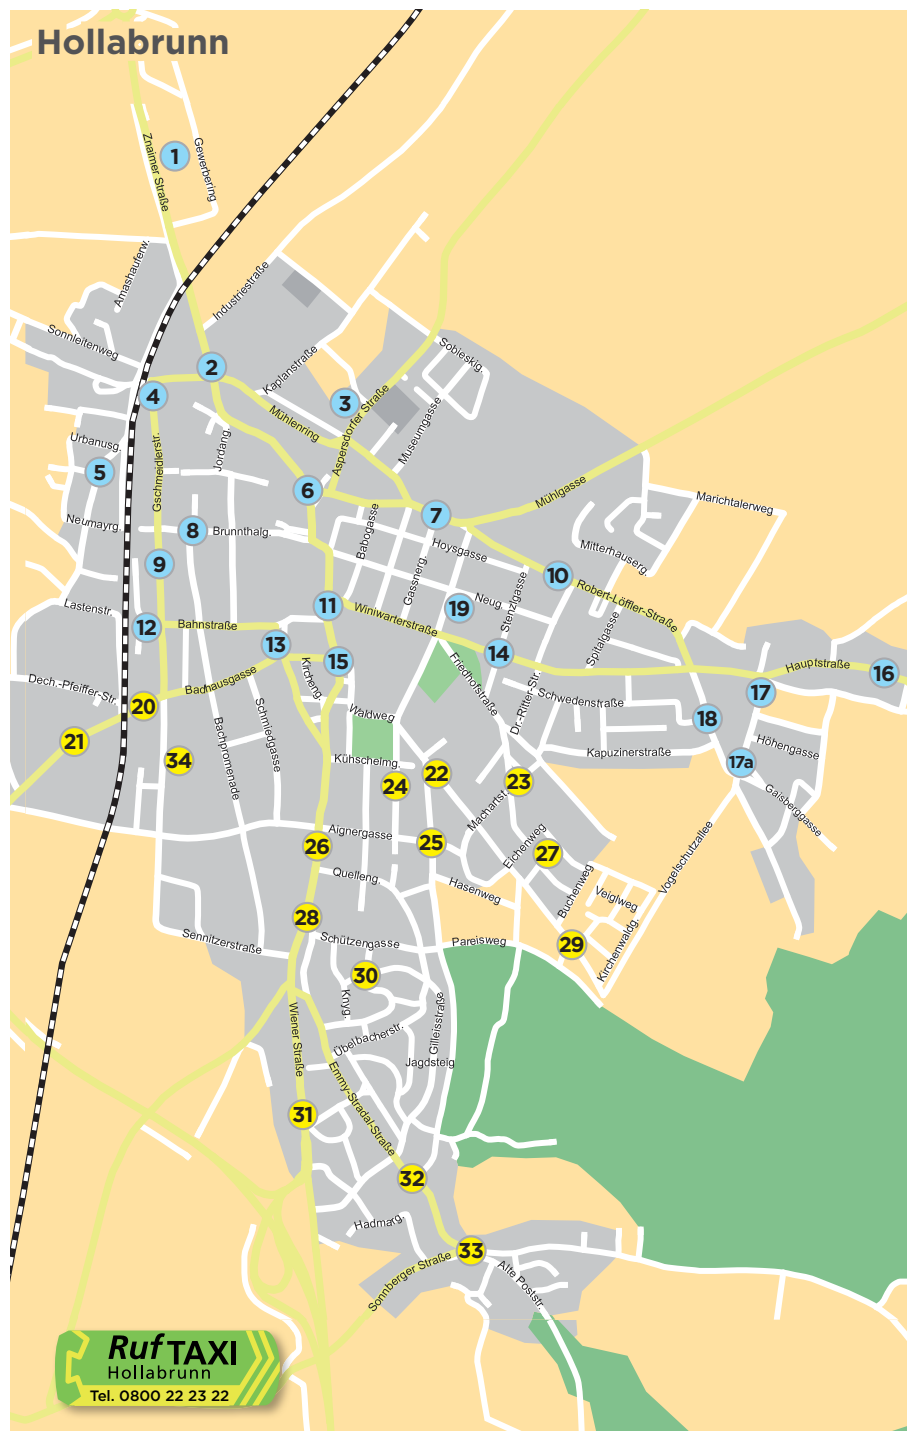

Der Fahrplan

Fahrplan AST Hollabrunn							
Verkehrshinweis	A	A	A	A	B	S	B
Hollabrunn	08.30	09.00	09.40	09.40	13.30	15.45	16.00
Mariathal				09.45	13.35	15.50	
Wieselsfeld				09.45	13.35	15.50	
Kleinstetteldorf				09.47	13.37	15.52	
Eggendorf				09.50	13.40	15.55	
Weyerburg				09.52	13.42	15.57	
Altenmarkt				09.52	13.42	15.57	
Enzersdorf				09.57	13.47	16.02	
Kleinkadolz				10.00	13.50	16.05	
Aspersdorf			09.45				
Oberfellabrunn		09.05					16.05
Groß		09.10					16.10
Kleinstelzendorf		09.10					16.10
Wolfsbrunn	08.35						

Nach Hollabrunn							
Verkehrshinweis	A	A	A	A	A	B	B
Puch	08.20						
Kleedorf	08.20						
Breitenwaida	08.22						
Dietersdorf	08.25						
Sonnberg	08.25						
Wolfsbrunn		08.40					
Kleinstelzendorf			09.20				16.20
Groß			09.20				16.20
Oberfellabrunn			09.25				16.25
Aspersdorf/ Suttenbrunn					10.35		
Kleinkadolz				10.15		14.15	
Enzersdorf				10.15		14.15	
Altenmarkt				10.20		14.20	
Weyerburg				10.20		14.20	
Eggendorf				10.25		14.25	
Kleinstetteldorf				10.25		14.25	
Wieselsfeld				10.30		14.30	
Mariathal				10.30		14.30	
Hollabrunn	08.30	08.45	09.30	10.40	10.40	14.40	16.30

Die Umlandgemeinden

Neben den Sammelstellen innerhalb Hollabrunns bedient das AST in den Zeiten ohne Bedienung durch den Bus auch die Orte im Umland:

Sammelstellen

- 1 Gewerbering
- 2 Znaimer Straße 62
- 3 Asperndorferstraße
- 4 Gschmeidlerstraße
- 5 Otmargasse
- 6 Lothringerplatz
- 7 Mühlgasse/HLW
- 8 Brunnthalgasse HEZ
- 9 Gschmeidlerstraße 5
- 10 Krankenhaus
- 11 Koliskopplatz
- 12 Bahnhof
- 13 Hauptplatz
- 14 Elsa-Brandström-Straße
- 15 Kirchenplatz
- 16 Hauptstraße (Magersdorf)
- 17 Dechant-Pfeifer-G. (Magersdorf)
- 17a Magersdorf Gaisberggasse
- 18 Schweizerstraße
- 19 Neugasse
- 20 Berufsschule Fleischer
- 21 HTL
- 22 Waldweg
- 23 Friedhof
- 24 Gymnasium
- 25 Jahnstraße
- 26 Aignergasse
- 27 Birkenweg
- 28 Johannesgasse
- 29 Romanofskygasse
- 30 Gilleisstraße/Sapanovgasse
- 31 Dr.-Kutscher-Gasse
- 32 E.-Stradal-Straße
- 33 Raschala
- 34 Landesberufsschule